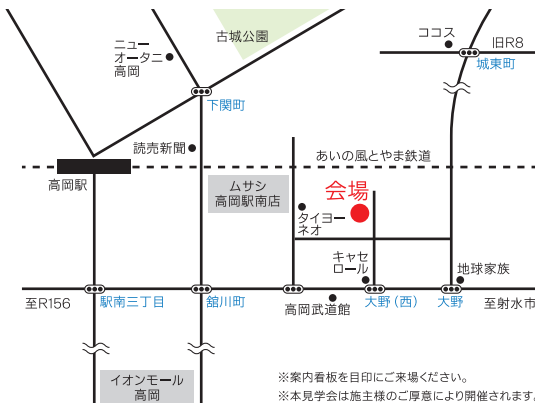

街  
中  
に  
建  
つ  
大  
屋  
根  
の  
家

外断熱 × ハイブリッド冷暖房 × 気密性能

この家に住むと、梅雨が楽しくなる

梅雨でも心地よく過ごしやすい、ベストホーム・イザットハウスの快適性能を、この季節こそ、是非ご体感ください。

トータルバランス  
テクノロジー  
気密×断熱×除湿×冷暖房×換気

外断熱工法

超気密  
全棟気密測定  
C値 0.17<sup>※</sup>

自然素材  
無垢材・和紙

※2016年富山店平均

完成見学会 高岡市大野

6月24日[土]-25日[日] AM10:00-PM5:00

外断熱 ベストホーム 検索

フェイスブック始めました