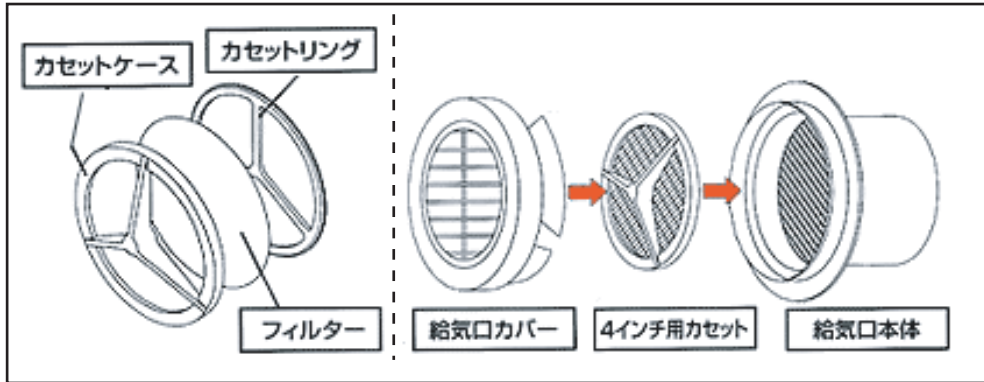

ご利用のフィルターは建設頂いた時期によって異なります。

以下の表を目安に、必ず実際に寸法を測っていただきご注文下さい。

※価格はすべて税抜価格となっております。

種類	期 間	1998年以前 に建設のお客様	1998年～2000年4月 に建設のお客様	2000年4月以降 に建設のお客様
<p>■給気口フィルター</p> <p>各居室に取り付けてあります給気口(外気取り込み口)に取り付けていますスポンジ状のフィルターです。主に大きなゴミ、虫などの侵入を防ぐもので、花粉など細かいものを取り除く事は出来ません。給気口のカバーを取り外すと穴の中に取り付けております。中性洗剤などで洗う事ができますが1、2年に一度は交換が必要です。</p>	<p>注文番号「C3006」</p> 	<p>5インチ給気口フィルター 6ヶ ¥3,000 (直径約12.8cm)</p>	<p>注文番号「C3005」</p> 	<p>4インチ給気口フィルター 6ヶ ¥3,000 (直径約8.3cm)</p>
<p>■花粉ファインフィルター基本セット</p> <p>給気フィルターの内側(室内側)に取り付ける目の細かいフィルターです。オプション仕様で初めからは取り付けておりません。微小なホコリをカットし、室内環境を衛生的に保ちますので花粉症やアレルギーでお困りの方には効果的です。目が細かい為、1週間～2週間が取替え時期です。※給気不良を起こしますので取替え時期は必ず守って下さい。</p>	<p>注文番号「C3010」</p> 	<p>5インチ花粉ファインフィルター取替用 5ヶ ¥1,350</p>	<p>注文番号「C3008」</p> 	<p>4インチ花粉ファインフィルター基本セット 5ヶ ¥3,000 (直径約7.5cm)</p>
<p>■花粉ファインフィルター取替え用</p> <p>花粉ファインフィルターのフィルター部分取り替え用です。4インチのもののみとなります。</p>		<p>注文番号「C3009」</p> 	<p>4インチ花粉ファインフィルター取替用 20枚 ¥2,480</p>	
<p>■キッチン</p> <p>キッチンの排気口(室内空気吸込み口)に取付けます。</p>		<p>注文番号「C3007」</p>  <p>キッチン排気口フィルター2ヶ ¥1,000 (直径約21.0cm)</p>		

★ファインフィルターの取り付け方法★

スポンジ製のフィルターをセットしたままの状態、
ファインフィルターを取り付けて下さい。

4インチ用ファインフィルター

フィルターの交換はファインフィルターを分解し、新しいフィルターを
はさみ込んでから再び元に戻して下さい。

5インチ用ファインフィルター

フィルター部を室外側に向け、風量調節弁に触れないようご注意ください。

ご注意

ファインフィルターは目が非常に細かく、目詰まりを
起こしやすいため1週間ごとにフィルターの状態をご
確認頂き、汚れている場合は交換してください。
汚れた状態のまま使用しますと空気の流入が正常に
行われず、換気不足の原因となりますのでご注意下
さい。建物の立地条件にもよりますが、使用期限は
1週間～2週間が目安となります。