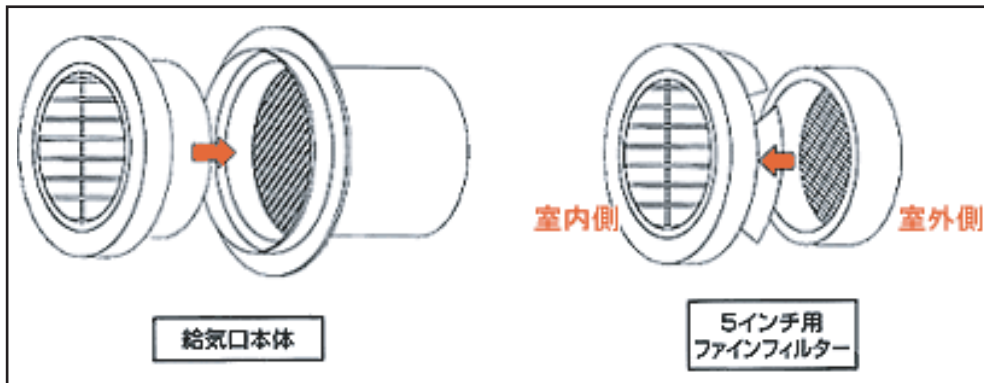

★ファインフィルターの取り付け方法★

スポンジ製のフィルターをセットしたままの状態、
ファインフィルターを取り付けて下さい。

4インチ用ファインフィルター

フィルターの交換はファインフィルターを分解し、新しいフィルターを
はさみ込んでから再び元に戻して下さい。

5インチ用ファインフィルター

フィルター部を室外側に向け、風量調節弁に触れないようご注意ください。

ご注意

ファインフィルターは目が非常に細かく、目詰まりを
起こしやすいため1週間ごとにフィルターの状態をご
確認頂き、汚れている場合は交換してください。
汚れた状態のまま使用しますと空気の流入が正常に
行われず、換気不足の原因となりますのでご注意下
さい。建物の立地条件にもよりますが、使用期限は
1週間～2週間が目安となります。