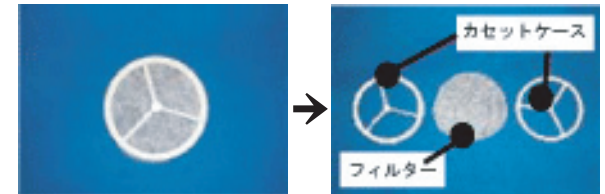

ファインフィルター

ファインフィルターは給気口にセットするだけで
空気中にある花粉や微小なホコリをカットし、
室内環境を衛生的に保ちますので花粉症やアレルギー
でお困りの方には効果的です。
特殊極細繊維による電氣的吸着作用で、
サブミクロンの微粒子から大きなゴミまで
強力にキャッチします。

4インチ用ファインフィルター取替え用

4インチ用ファインフィルター（直径8.3cmをご使用の方へ）

1週間～2週間が取替え時期です。
一週間ごとにフィルターの状態
を確認して頂き、汚れていたら
フィルターのみを交換して下さい。
試用期間に応じて、取替え用フィ
ルターと合わせてご注文ください。