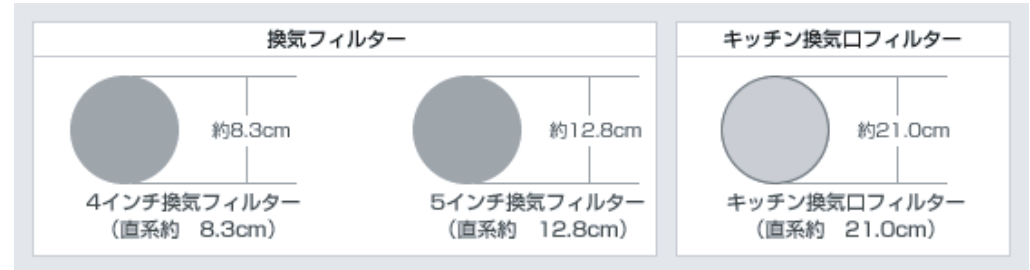

換気フィルター・キッチン排気口フィルター

※給気口の数をお確かめの上ご注文ください。
※1戸のお宅では平均5ヶ所のフィルターが必要です。

ファインフィルター

ファインフィルターは給気口にセットするだけで
空気中にある花粉や微小なホコリをカットし、
室内環境を衛生的に保ちますので花粉症やアレルギー
でお困りの方には効果的です。
特殊極細繊維による電氣的吸着作用で、
サブミクロンの微粒子から大きなゴミまで
強力にキャッチします。